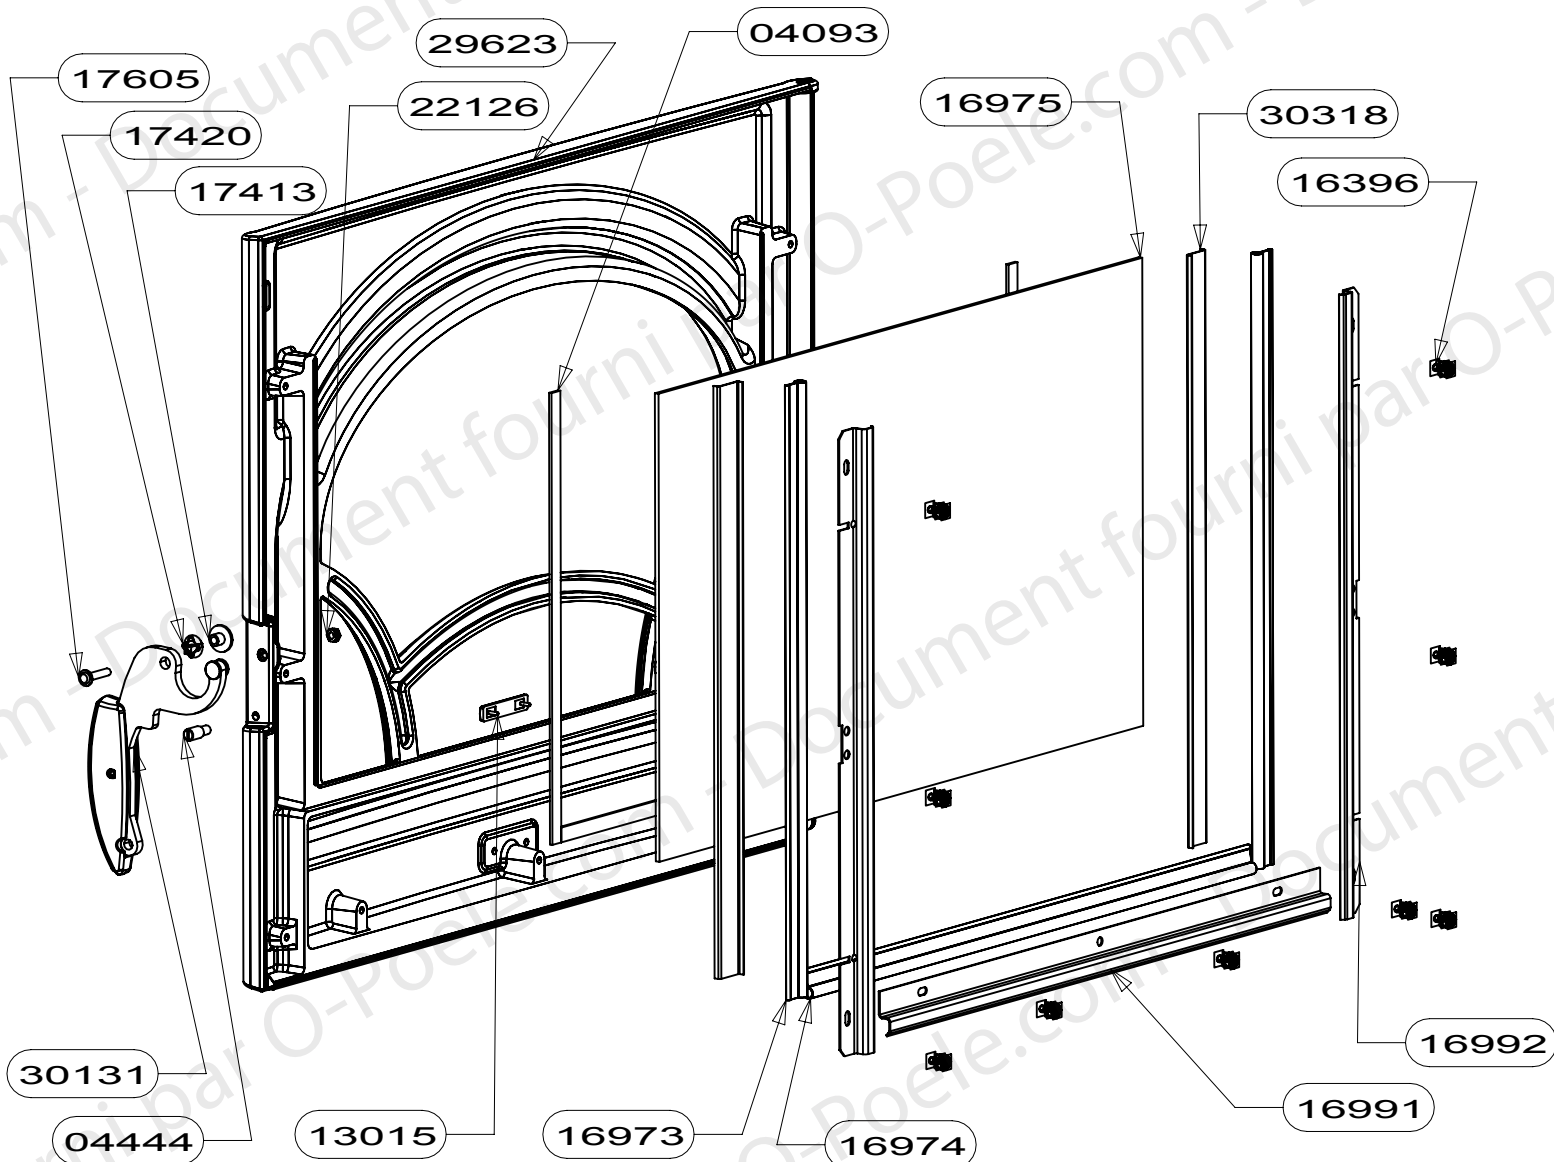

OSUPRA

POELE A BOIS
TOLOSA

ENSEMBLE HABILLAGE
EDITION 05/10

29892	EM PORTE CROISILLONS	1
29891	FIXATION EN Z	2
29890	EQUERRE	2
29622	FLANC	2
29621	TAMPON	1
29618	BAVETTE	1
29615	PIED	2
29614	DESSUS	1
29213	ARRIERE ALSACE	1
27060	EM CORPS DE CHAUFFE	1
25805	Butee de porte Albaran	1
20761	CHENET	1
17606	TRAVERSE DE SOCLE	2
17001	ECRAN DE SOL	1
09951	ENS.SOUDE CENDRIER	1
CODE ARTICLE	DESIGNATION	QTE

91070	ENS.DEFLECTEUR INOX+VERMICULITE	1
30398	TIRETTE AIR DE GRILLE	1
28690	TAMPON TOLE	1
28689	BUSE FONTE DIA.150/153	1
28006	DEFLECTEUR VITRE RENFORCE	1
27056	COTE INTERIEURE DE CORPS DE CHAUFFE	2
27052	ES CORPS DE CHAUFFE	1
17340	DOUBLAGE DEFLECTEUR DE FUMEE	1
17294	CALAGE DEFLECTEUR	5
17237	DEFLECTEUR DE FUMEE	1
17011	REGISTRE D'AIR	1
16999	PATTE D'ACCROCHAGE	2
16996	EQUERRE	2
16995	APPUI ARRIERE DE SOLE	1
16784	PLAQUE D'ATRE CONTEMPORAINE	1
16783	SOLE PB50	1
CODE ARTICLE	DESIGNATION	QTE

13015	LOGO SUPRA	1
30318	PROTEGE JOINT	2
30131	EM POIGNEE	1
29623	PORTE CROISILLONS	1
22126	ECROU FREIN M5	1
17605	VIS CBE HC M5x25	1
17420	RONDELLE ELASTIQUE BOMBEE	1
17413	DOUILLE AXE DE PORTE	1
16992	FIXE JOINT LATERAL	2
16991	FIXE JOINT HORIZONTAL	1
16975	VITRE	1
16974	JOINT DE PORTE LG.500	1
16973	JOINT DE PORTE LG.415	2
16396	VIS AUTOTARAUSEUSE C HC	9
04444	PLOT	1
04093	JOINT AUTOCOLLANT lg=1115mm	1
CODE ARTICLE	DESIGNATION	QTE