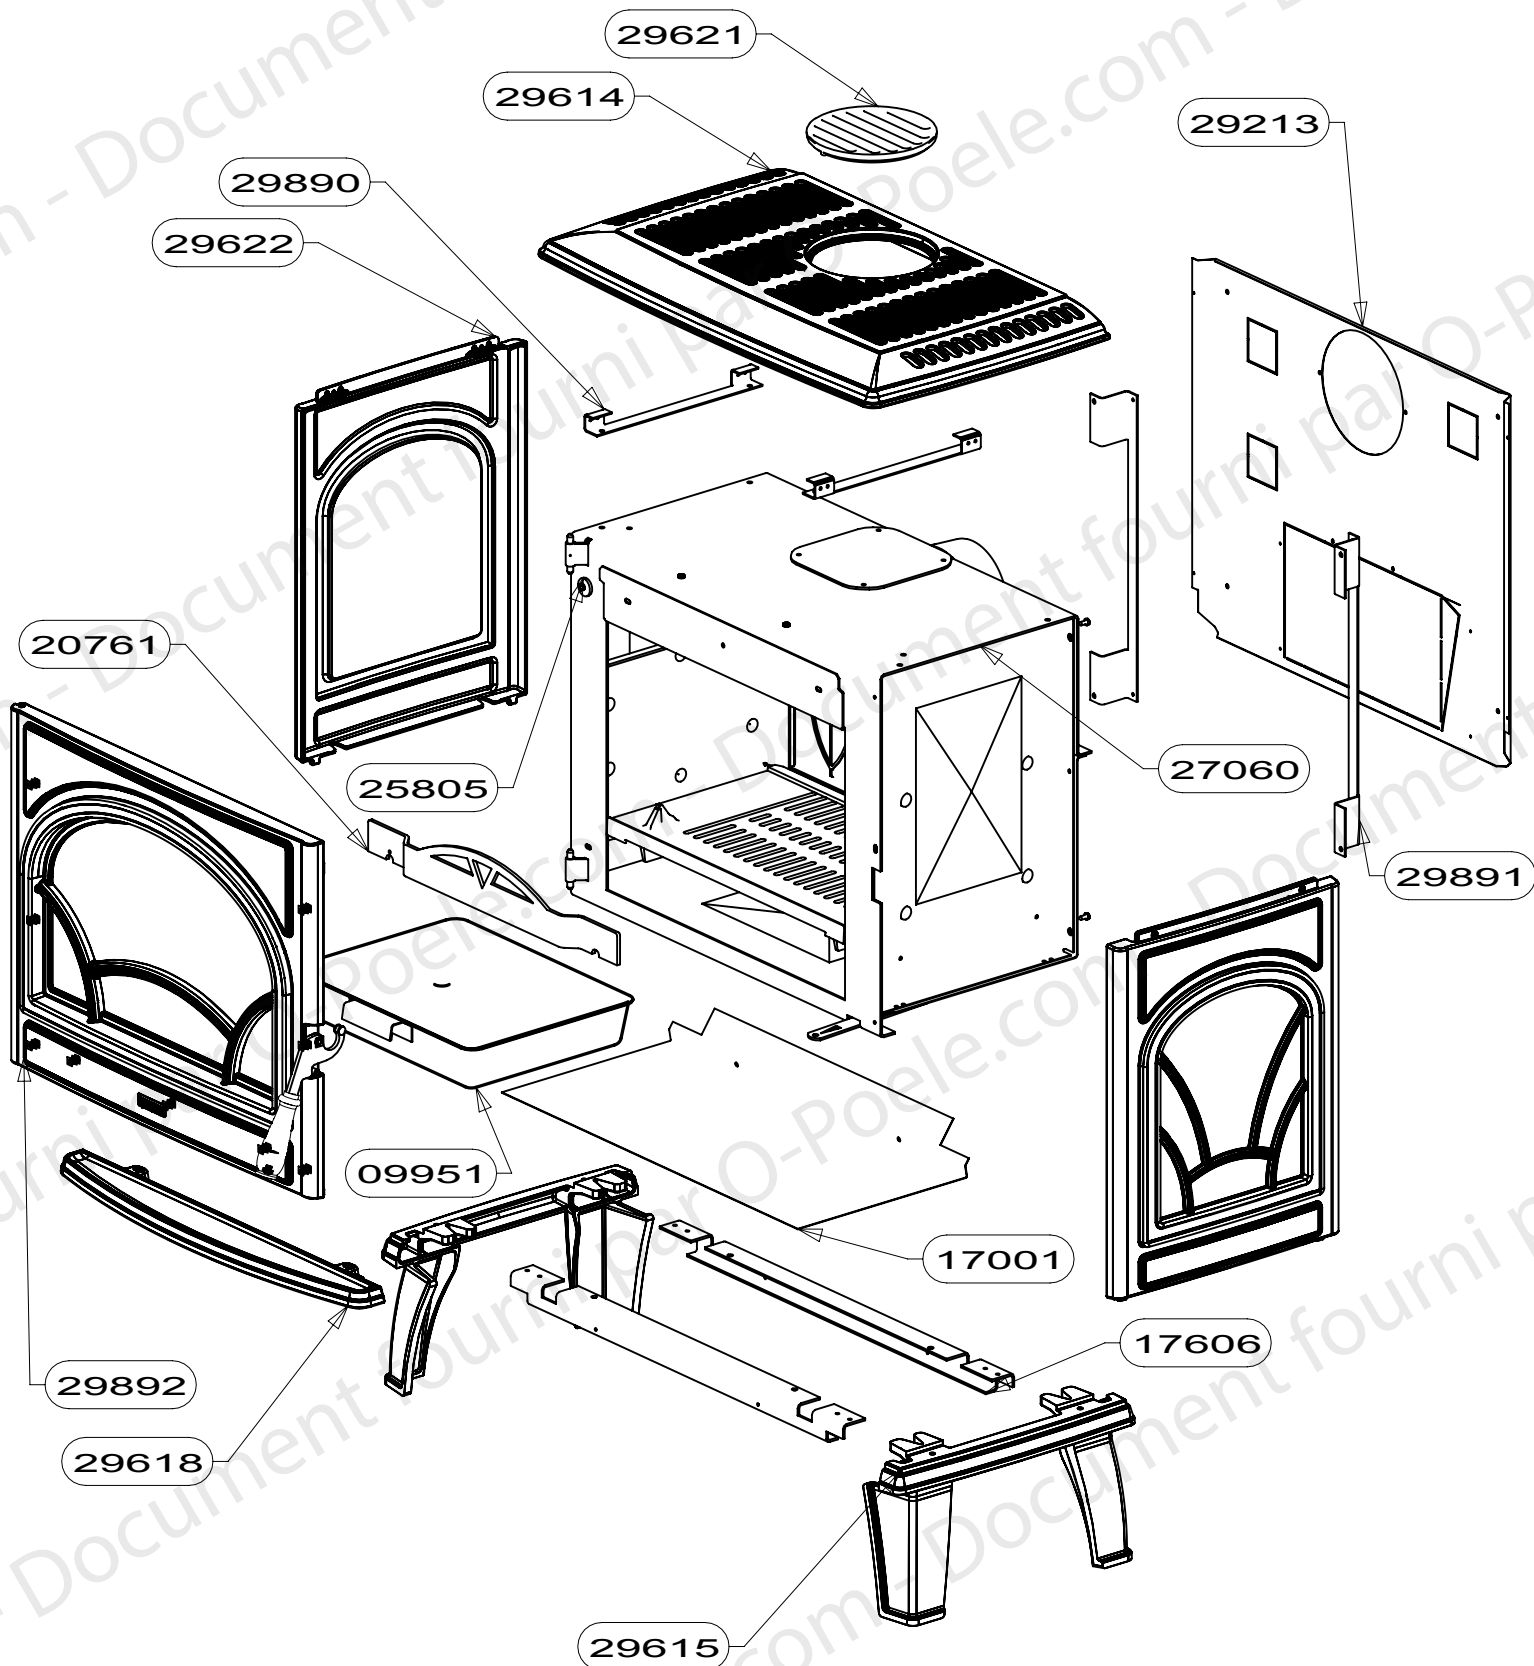

OSUPRA

POELE A BOIS
TOLOSA

ENSEMBLE HABILLAGE
EDITION 05/10

29892	EM PORTE CROISILLONS	1
29891	FIXATION EN Z	2
29890	EQUERRE	2
29622	FLANC	2
29621	TAMPON	1
29618	BAVETTE	1
29615	PIED	2
29614	DESSUS	1
29213	ARRIERE ALSACE	1
27060	EM CORPS DE CHAUFFE	1
25805	Butee de porte Albaran	1
20761	CHENET	1
17606	TRAVERSE DE SOCLE	2
17001	ECRAN DE SOL	1
09951	ENS.SOUDE CENDRIER	1
CODE ARTICLE	DESIGNATION	QTE

91070	ENS.DEFLECTEUR INOX+VERMICULITE	1
30398	TIRETTE AIR DE GRILLE	1
28690	TAMPON TOLE	1
28689	BUSE FONTE DIA.150/153	1
28006	DEFLECTEUR VITRE RENFORCE	1
27056	COTE INTERIEURE DE CORPS DE CHAUFFE	2
27052	ES CORPS DE CHAUFFE	1
17340	DOUBLAGE DEFLECTEUR DE FUMEE	1
17294	CALAGE DEFLECTEUR	5
17237	DEFLECTEUR DE FUMEE	1
17011	REGISTRE D'AIR	1
16999	PATTE D'ACCROCHAGE	2
16996	EQUERRE	2
16995	APPUI ARRIERE DE SOLE	1
16784	PLAQUE D'ATRE CONTEMPORAINE	1
16783	SOLE PB50	1
CODE ARTICLE	DESIGNATION	QTE

13015	LOGO SUPRA	1
30318	PROTEGE JOINT	2
30131	EM POIGNEE	1
29623	PORTE CROISILLONS	1
22126	ECROU FREIN M5	1
17605	VIS CBE HC M5x25	1
17420	RONDELLE ELASTIQUE BOMBEE	1
17413	DOUILLE AXE DE PORTE	1
16992	FIXE JOINT LATERAL	2
16991	FIXE JOINT HORIZONTAL	1
16975	VITRE	1
16974	JOINT DE PORTE LG.500	1
16973	JOINT DE PORTE LG.415	2
16396	VIS AUTOTARAUSEUSE C HC	9
04444	PLOT	1
04093	JOINT AUTOCOLLANT lg=1115mm	1
CODE ARTICLE	DESIGNATION	QTE