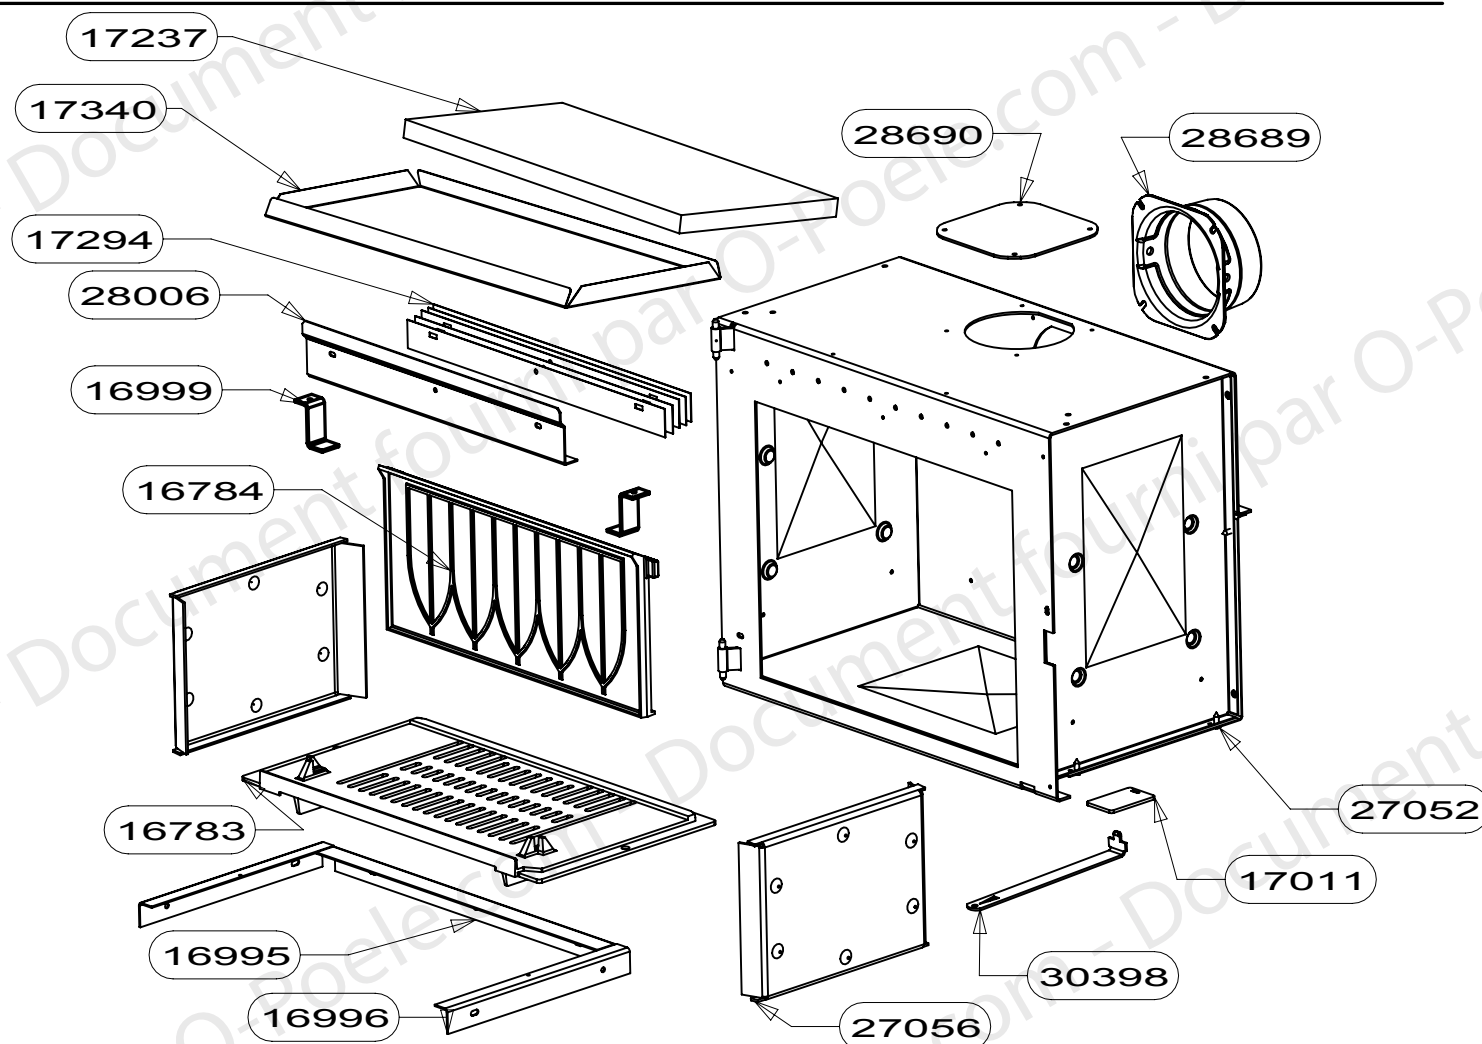

OSUPRA

POELE A BOIS
TOLOSA

ENSEMBLE HABILLAGE
EDITION 05/10

29892	EM PORTE CROISILLONS	1
29891	FIXATION EN Z	2
29890	EQUERRE	2
29622	FLANC	2
29621	TAMPON	1
29618	BAVETTE	1
29615	PIED	2
29614	DESSUS	1
29213	ARRIERE ALSACE	1
27060	EM CORPS DE CHAUFFE	1
25805	Butee de porte Albaran	1
20761	CHENET	1
17606	TRAVERSE DE SOCLE	2
17001	ECRAN DE SOL	1
09951	ENS.SOUDE CENDRIER	1
CODE ARTICLE	DESIGNATION	QTE

91070	ENS.DEFLECTEUR INOX+VERMICULITE	1
30398	TIRETTE AIR DE GRILLE	1
28690	TAMPON TOLE	1
28689	BUSE FONTE DIA.150/153	1
28006	DEFLECTEUR VITRE RENFORCE	1
27056	COTE INTERIEURE DE CORPS DE CHAUFFE	2
27052	ES CORPS DE CHAUFFE	1
17340	DOUBLAGE DEFLECTEUR DE FUMEE	1
17294	CALAGE DEFLECTEUR	5
17237	DEFLECTEUR DE FUMEE	1
17011	REGISTRE D'AIR	1
16999	PATTE D'ACCROCHAGE	2
16996	EQUERRE	2
16995	APPUI ARRIERE DE SOLE	1
16784	PLAQUE D'ATRE CONTEMPORAINE	1
16783	SOLE PB50	1
CODE ARTICLE	DESIGNATION	QTE

13015	LOGO SUPRA	1
30318	PROTEGE JOINT	2
30131	EM POIGNEE	1
29623	PORTE CROISILLONS	1
22126	ECROU FREIN M5	1
17605	VIS CBE HC M5x25	1
17420	RONDELLE ELASTIQUE BOMBEE	1
17413	DOUILLE AXE DE PORTE	1
16992	FIXE JOINT LATERAL	2
16991	FIXE JOINT HORIZONTAL	1
16975	VITRE	1
16974	JOINT DE PORTE LG.500	1
16973	JOINT DE PORTE LG.415	2
16396	VIS AUTOTARAUSEUSE C HC	9
04444	PLOT	1
04093	JOINT AUTOCOLLANT lg=1115mm	1
CODE ARTICLE	DESIGNATION	QTE